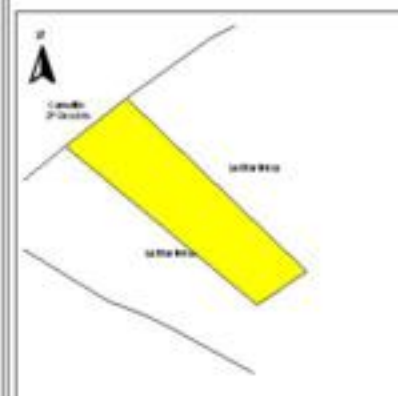

EVALUA DF
Consejo de Evaluación del
Desarrollo Social del
Distrito Federal

ÍNDICE DE DESARROLLO SOCIAL

Delegación: Álvaro Obregón
Colonia: Arcos Centenario
Grado de desarrollo: Medio

Grado de Desarrollo Social

-  Muy bajo
-  Bajo
-  Medio
-  Alto
-  Sin dato

0.009 0 0.009 0.018 Kilómetros

Fuente: Elaboración propia con datos de Seduvi e INEGI